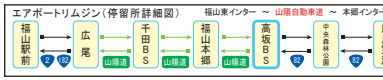

17本-刈込(平日+土日) リードライナー(平日)

17本-刈込(平日+土日) リードライナー(土日祝)

福山側 株式会社中国バス 福山営業所 084-953-5391

平日 白色「月、火、木、土、日」(通常運行) 灰色「水」(毎週水曜のみ)「新浜方面運行」 点々「金」(毎週金曜のみ)「向島より出発」

土曜日

日曜日・祝日 GW・お盆・正月

株式会社中国バス JR在来線 尾道駅(桜土手経由 4番)

「水曜日のみ」到着時間が異なります。ご注意ください。道路状況により到着時間が前後する場合があります。

ふれあいの里 御調高前 クロスロード前

ふれあいの里 御調高前 クロスロード前

ふれあいの里 御調高前 クロスロード前

リードライナー(平日) 17本-刈込(平日+土日)

リードライナー 広島バスセンター ⇄ クロスロードみつぎ 片道1,950円 往復3,900円

リードライナー(土日祝) 17本-刈込(平日+土日)

タクシーの場合 (※法律等により料金が変動する場合がございます) 里→クロスロード(道の駅) 1,080円