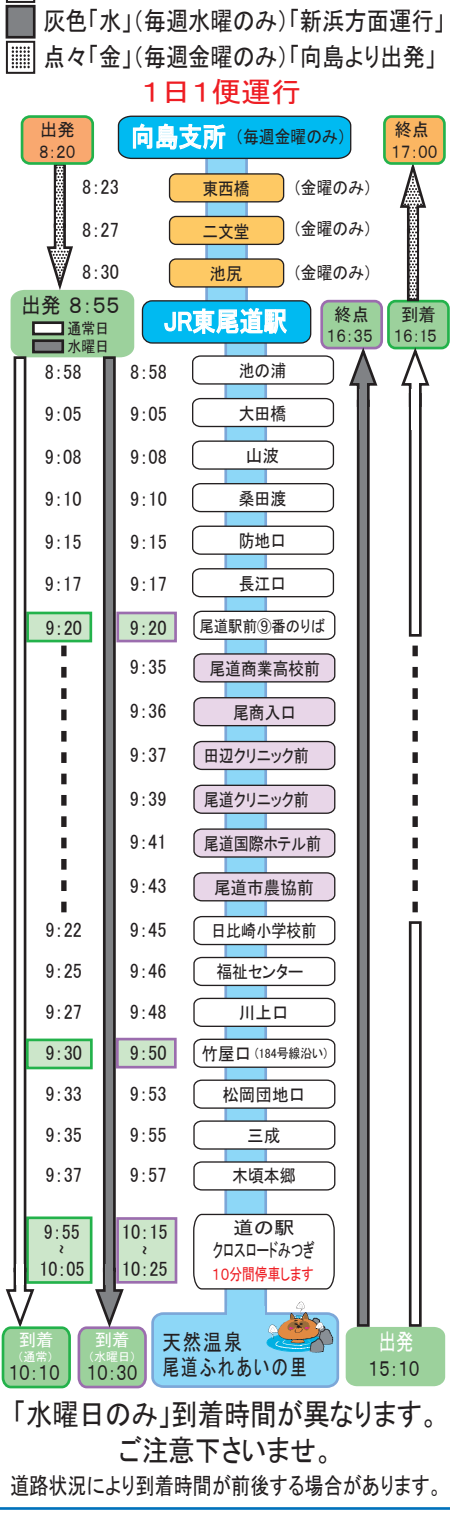

17本-刈込(平日+土日) リードライナー(平日)

17本-刈込(平日+土日) リードライナー(土日祝)

福山側 株式会社中国バス 福山営業所 084-953-5391

平日 白色「月、火、木、土、日」(通常運行) 灰色「水」(毎週水曜のみ)「新浜方面運行」 点々「金」(毎週金曜のみ)「向島より出発」

土曜日

日曜日・祝日 GW・お盆・正月

株式会社中国バス JR在来線 尾道駅(桜土手経由 4番)

「水曜日のみ」到着時間が異なります。ご注意ください。道路状況により到着時間が前後する場合があります。

ふれあいの里 御調高前 クロスロード前

ふれあいの里 御調高前 クロスロード前

ふれあいの里 御調高前 クロスロード前

リードライナー(平日) 17本-刈込(平日+土日)

リードライナー 広島バスセンター ⇄ クロスロードみつぎ 片道1,950円 往復3,900円

リードライナー(土日祝) 17本-刈込(平日+土日)

タクシーの場合 (※法律等により料金が変動する場合がございます) 里→クロスロード(道の駅) 1,080円

尾道ふれあいの里専用 無料シャトルバス 里行き 尾道駅 9番 新幹線 新尾道駅 竹屋口

おのみちバス 尾道営業所 0848-46-4303